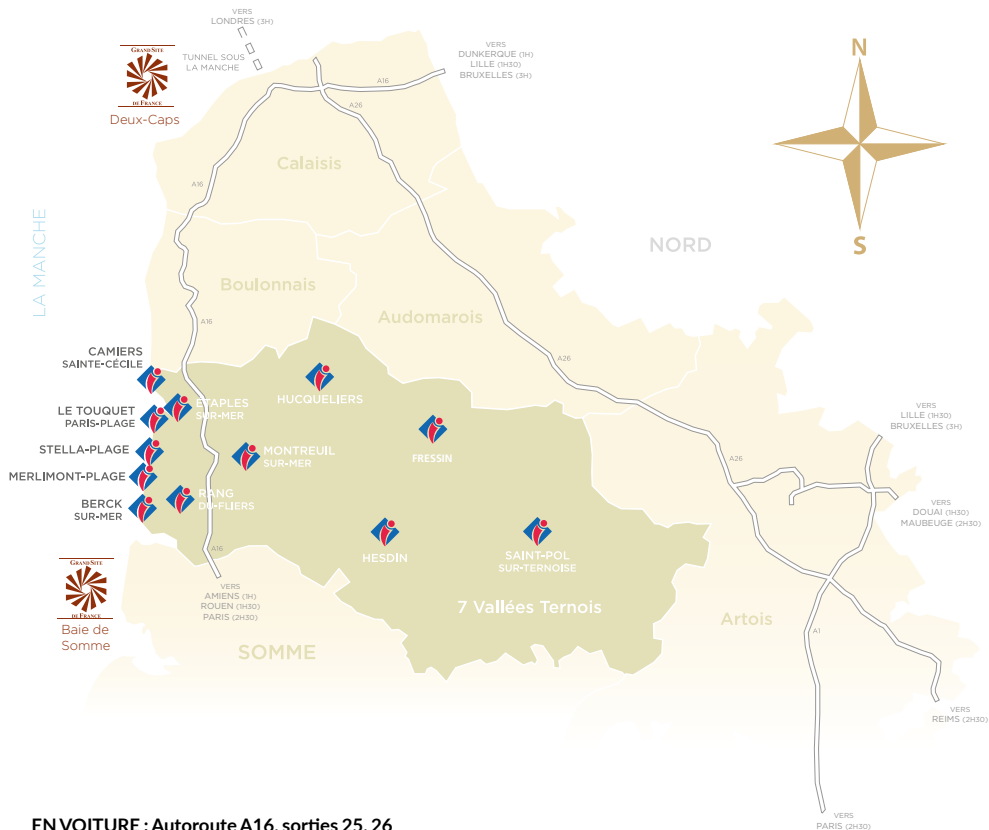

## VENIR EN CÔTE D'OPALE

**EN VOITURE :** Autoroute A16, sorties 25, 26