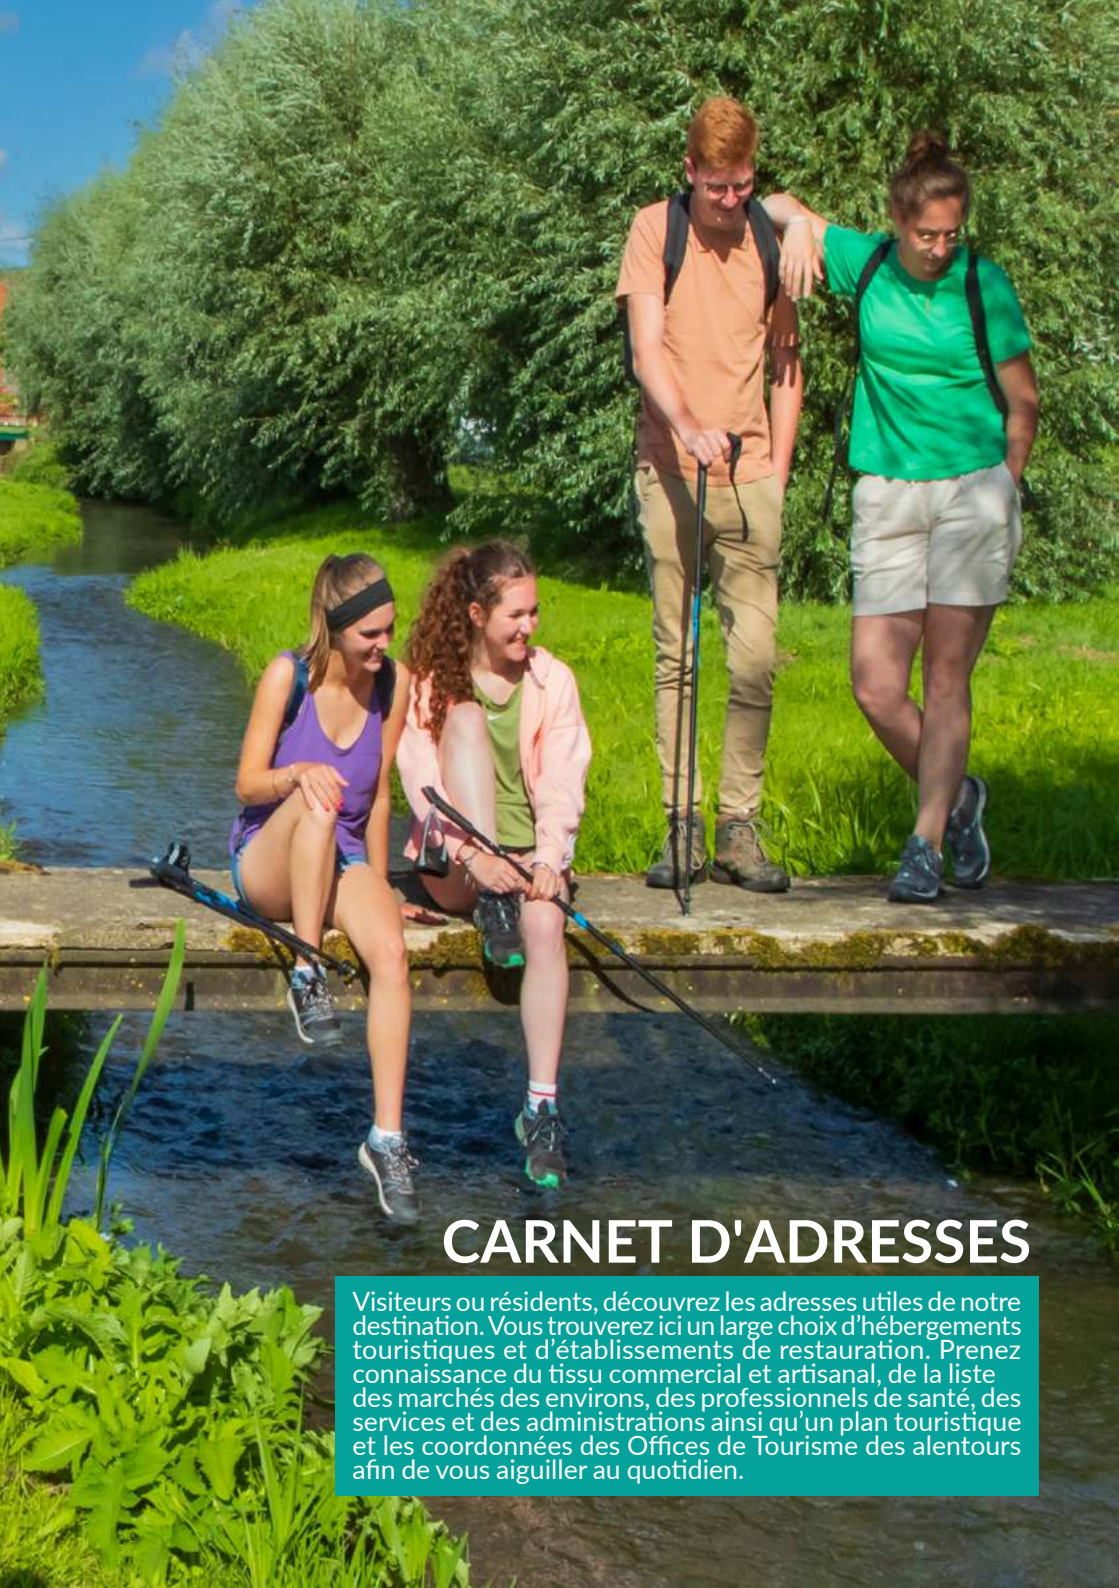

CARNET D'ADRESSES

Visiteurs ou résidents, découvrez les adresses utiles de notre destination. Vous trouverez ici un large choix d'hébergements touristiques et d'établissements de restauration. Prenez connaissance du tissu commercial et artisanal, de la liste des marchés des environs, des professionnels de santé, des services et des administrations ainsi qu'un plan touristique et les coordonnées des Offices de Tourisme des alentours afin de vous aiguiller au quotidien.